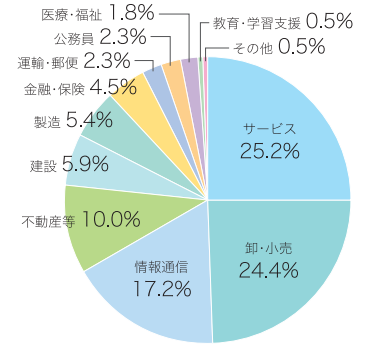

▶ 経済学科

主要就職先(過去5か年)

アマゾンジャパン、イオンティライト、岩谷産業、浦安市役所、NTT東日本-関信越、FJネクストホールディングス、岡三証券グループ、警視庁、JCOM、島忠、スターツコーポレーション、総合警備保障、ソーダニッカ、大和冷機工業、千葉県警察本部、千葉興業銀行、ティップ、東京東信用金庫、ドトールコーヒー、フォーカスシステムズ、ベルク、防衛省 航空自衛隊、ホシザキ関東、RIZAP、ワコール など