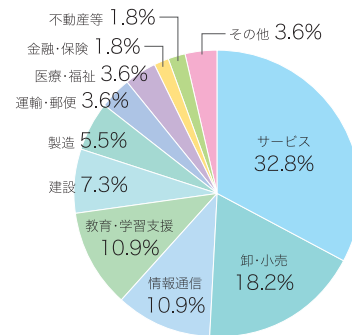

◎就職者数・就職先

本学に対する優良企業からの求人票件数は約13,000件(2022年度)。
各学科で修得したスキルを活かし、毎年様々な業界へ卒業生を輩出しています。

就職者数 (2022年度卒業生)

▶ 学科別就職者数

	日本語学科	英米語学科	中国語学科	経済学科	不動産学科	ホスピタリティ・ツーリズム学科	口腔保健学科
就職希望者数	55	116	33	236	111	195	25
就職者数	55	113	33	221	108	195	25
就職率	100%	97.4%	100%	93.6%	97.3%	100%	100%

学科別就職先業種比率 (2022年度卒業生)

▶ 日本語学科

主要就職先(過去5か年)

安城市教育委員会、イケア・ジャパン、エイブル、学情、コメリ、佐川急便、実践学園中学・高等学校、ジャパネットグループ、ジンス、スギ薬局、千葉県教育委員会、東急リハビリ、東京語文学院日本語センター、東京都教育委員会、西尾レントオール、日産自動車販売、日本建設工業、パークフロントホテル、富士ソフト、防衛省 陸上自衛隊、星野リゾート・マネジメント、マイナビ、マツキヨココカラ&カンパニー、ヤオコー、UTコンストラクション など