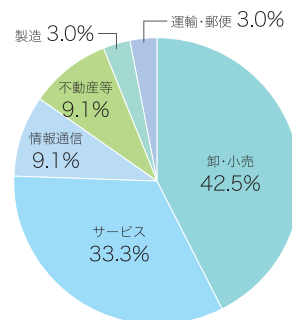

▶ 中国語学科

主要就職先(過去5か年)

アイングループ、アクシアルリテイリング、I DOM、共栄セキュリティサービス、クリエイト・レストランツ・ホールディングス、クリスチャンティオール、国際自動車(kmグループ)、ザ・ギンザ、システナ、叙々苑、ZOZO、中国国際航空、ツツミ、DDホールディングス、ナビオコンピュータ、日本交通、野村不動産パートナーズ、バンダイナムココミュニティ、ビルトマテリアル、船井総合研究所、ペリテ、防衛省 陸上自衛隊、ミス・バリ、ヤマダホールディングス、和光ケミカル など