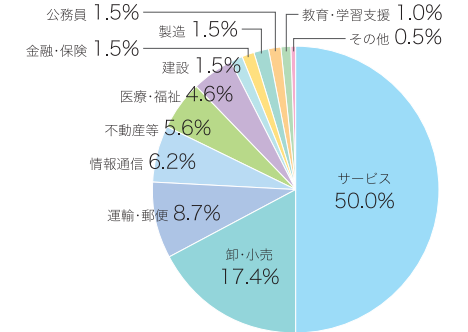

▶ ホスピタリティ・ツーリズム学科

主要就職先(過去5か年)

エイチ・アイ・エス、ANAエアポートサービス、江戸川区役所、ガンホー・オンライン・エンターテイメント、コーセー、ザ・リッツ・カールトン東京、JR東日本クロスステーション、JTB、シャネル、JALインフォテック、JALスカイ、全日本空輸、高島屋、千葉県警察本部、ツツミ、帝国ホテル、東武トップツアーズ、日本郵便、日本航空、日本生命保険、八芳園、日比谷花壇、マンダリン・オリエンタル東京、森ビルホスピタリティコーポレーション、ワタベウェディング など