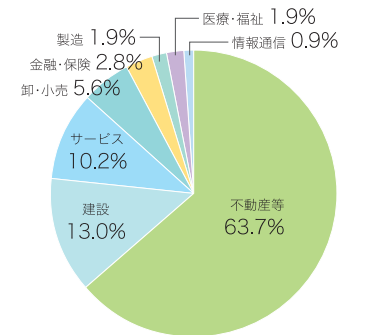

▶ 不動産学科

主要就職先(過去5か年)

アーネストワン、And Doホールディングス、共立測量登記事務所、共立メンテナンス、きらぼし銀行、公共用地補償機構、三栄建築設計、ジェイアール東海不動産、新日本建設、スターツコーポレーション、住友不動産販売、生和コーポレーション、積水ハウス不動産東京、大東建託、千葉興業銀行、東栄住宅、東急リハビリ、東京建物不動産販売、土地情報センター、日本不動産研究所、ハウスコム、一建設、ミサワホーム、三井不動産リアルティ、明和地所 など