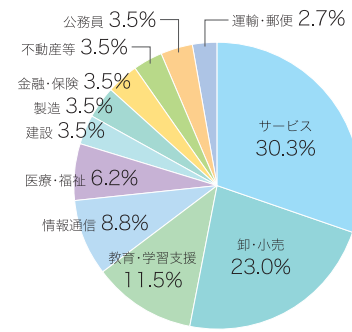

▶ 英米語学科

主要就職先(過去5か年)

市川市役所、浦安市役所、エイチ・アイ・エス、ANAエアポートサービス、群馬県教育委員会、コストコホールセールジャパン、JR東日本サービスクリエーション、資生堂ジャパン、JALスカイ、スターツコーポレーション、成城石井、セブンイレブン・ジャパン、千葉県教育委員会、千葉県警察本部、千葉トヨタ自動車、東京海上日動火災保険、東京都教育委員会、ハンズ、富士ソフト、三越伊勢丹、武蔵野銀行、森ビルホスピタリティコーポレーション、ヤフー、ユー・エス・ジェイ、楽天グループ など